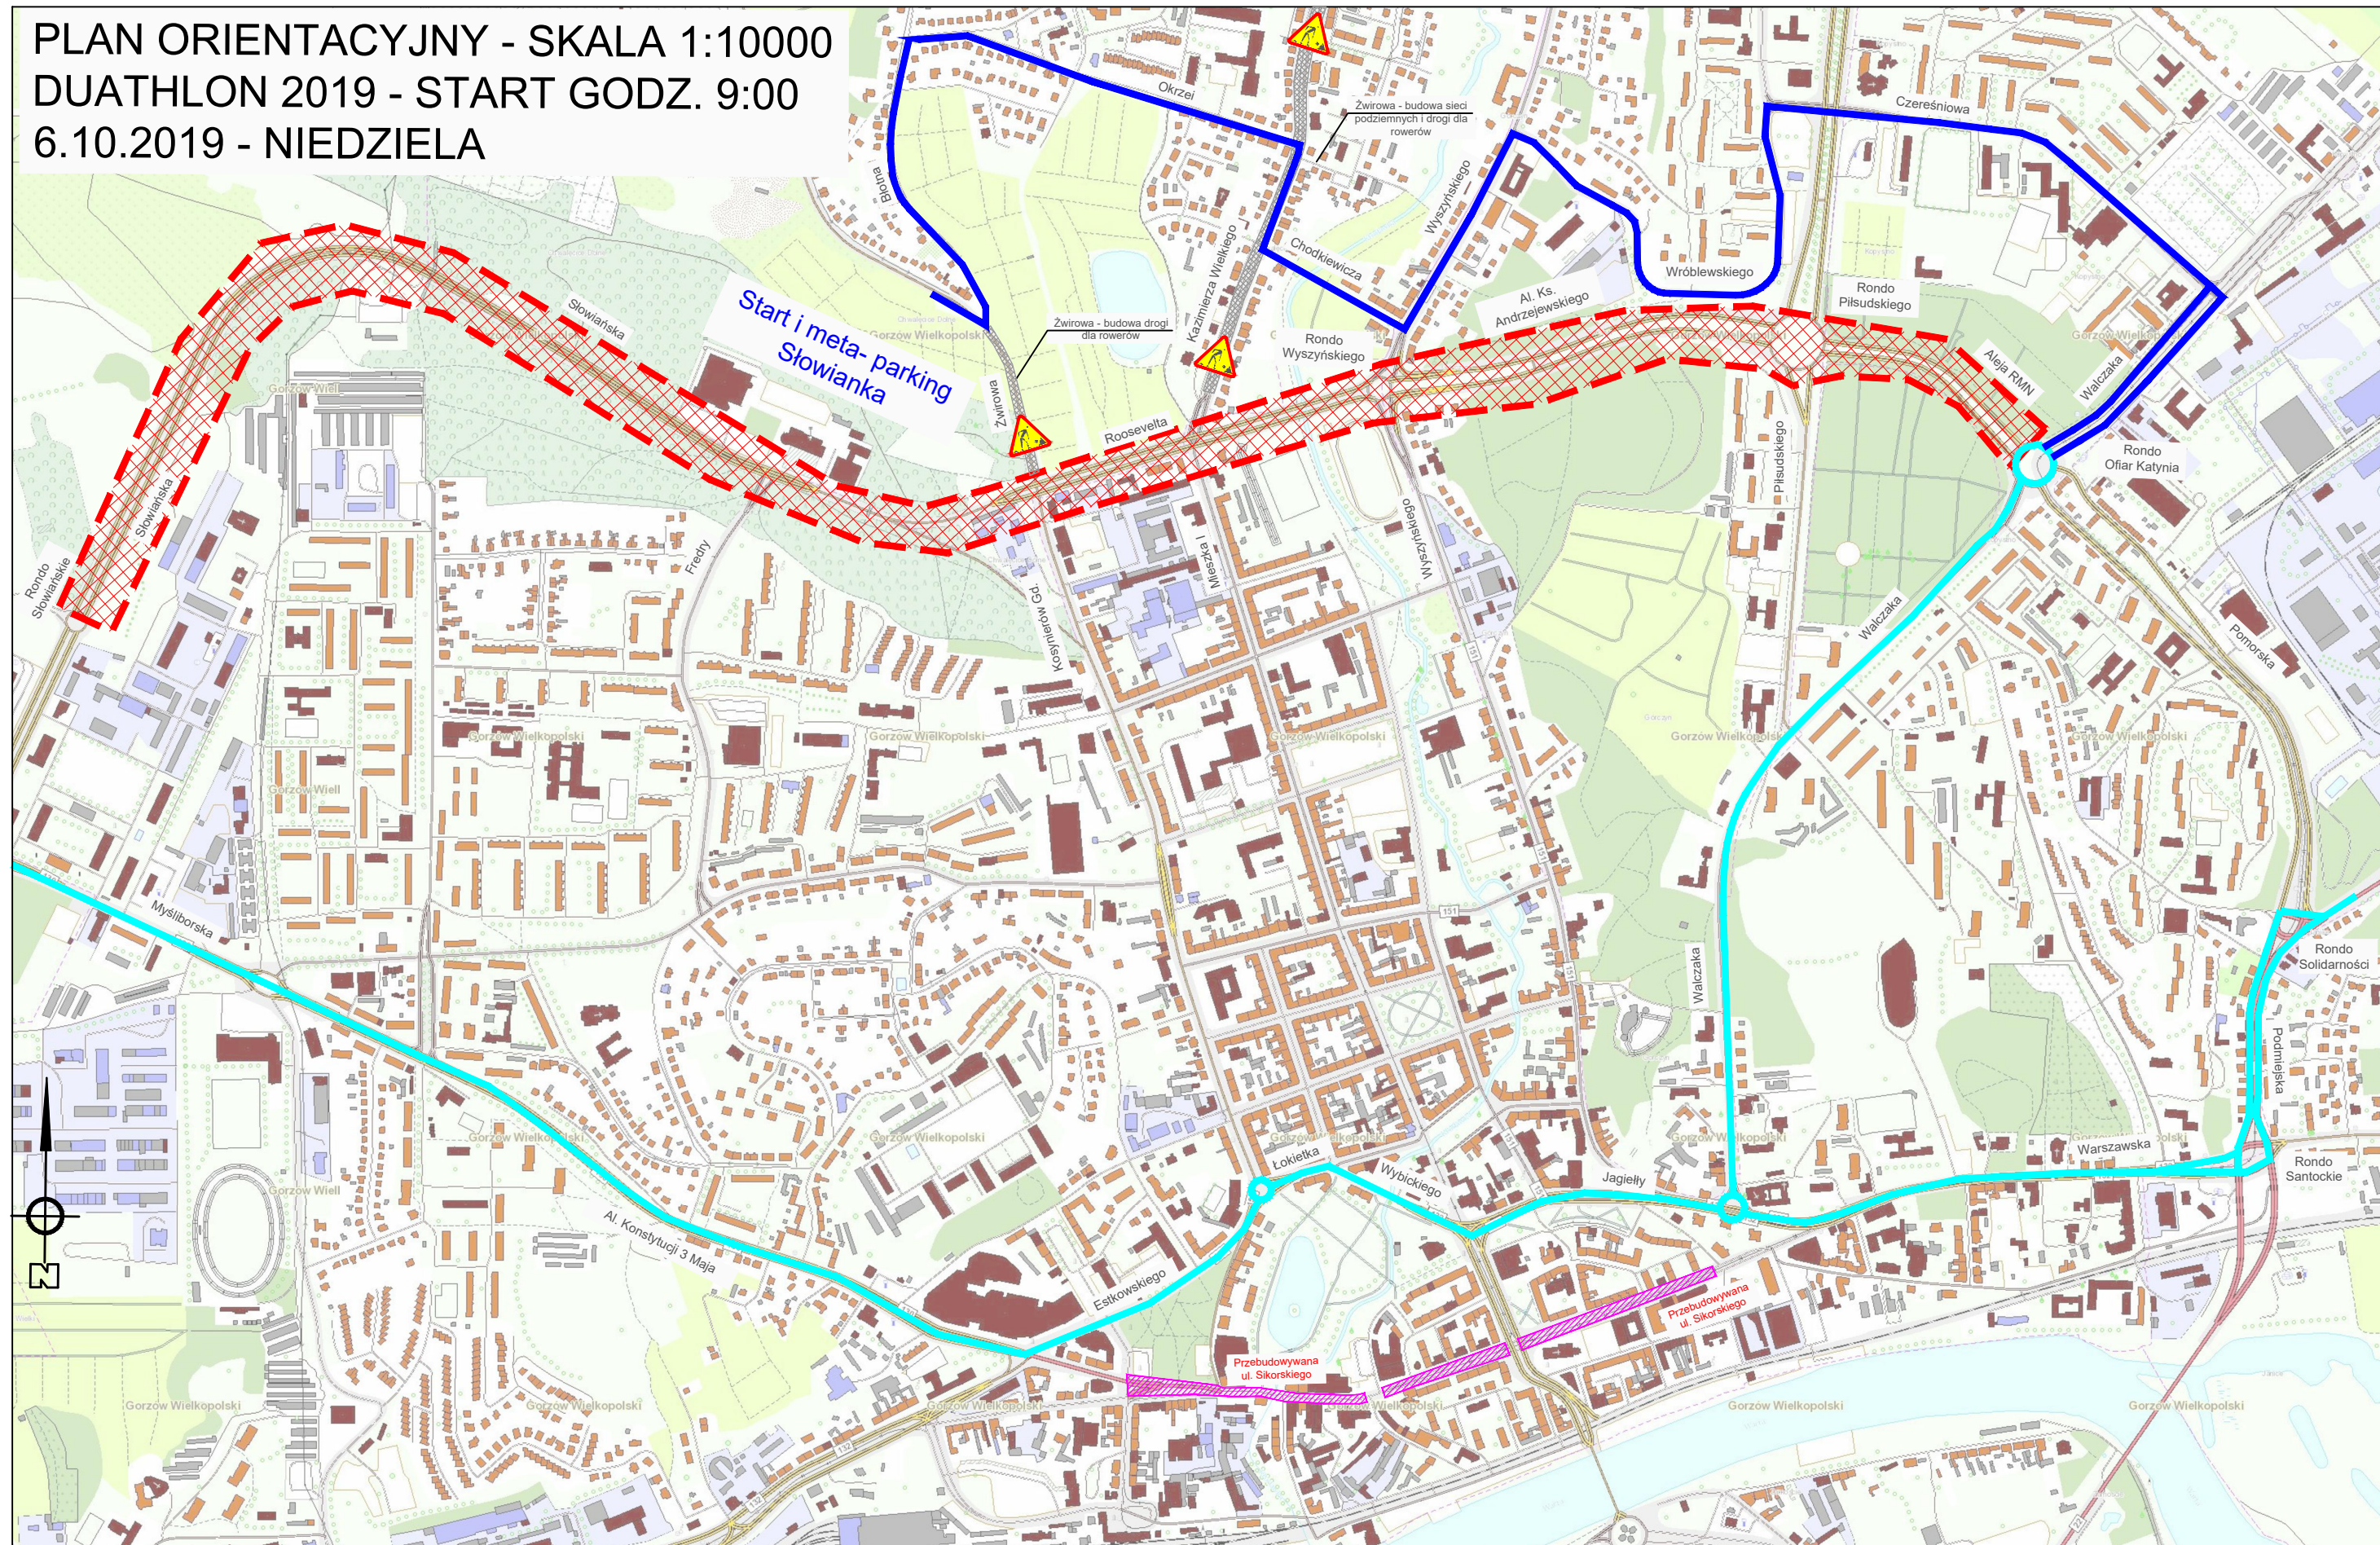

**PLAN ORIENTACYJNY - SKALA 1:10000**  
**DUATHLON 2019 - START GODZ. 9:00**  
**6.10.2019 - NIEDZIELA**

Zawody sportowe DUATHLON  
 6.10.2019 r. godz. 8-13  
 zamknięcie Trasy Średnicowej  
 (ulice Słowiańska, Roosevelta, Al. Ks. Andrzejewskiego, Al. RMN)

**Legenda:**

-  Zakres imprezy sportowej (wyłączone z ruchu drogi)
-  Zalecany objazd północny (os. Piaski i Górczyn)
-  Zalecany objazd południowy (Centrum, Śródmieście, os. Staszica)
-  Zamknięta ul. Sikorskiego - przebudowa
-  Ulice objęte pracami budowlanymi (obowiązują czasowe org. ruchu)